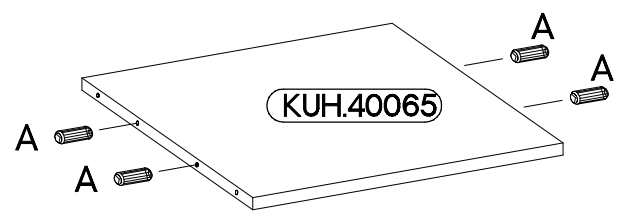

45 G-72 1F

KUH.30039
KUH.40065

Ersatzteil Nummer	Dimension
KUH.10026 x2	715x290x16
KUH.30039 x2	416x250x16
KUH.40065 x2	417x276x16
KUH.60197	713x435x2,5
KUH.70642	446x713x16

A	B	E1	HG	J	K
8	8	8	2	8	2
O	P5	P7	P8	S	U
1	4	8-10	4	1	2

ISM-KUH-02157

1

†8x30mm  A 8	†4.0x30mm  P8 4	 K 2
---	--	--

2

6,4 x 50mm

B

4

O

6,4 x 50mm

B

4

O

1

E1

4

E1

L=192mm	M4x22mm
	
S	U
1	2