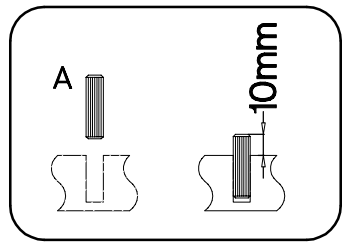

45 G-72 1F

KUH.30039
KUH.40065

Ersatzteil Nummer	Dimension
KUH.10026 x2	715x290x16
KUH.30039 x2	416x250x16
KUH.40065 x2	417x276x16
KUH.60197	713x435x2,5
KUH.70642	446x713x16

A	B	E1	HG	J	K
8	8	8	2	8	2
O	P5	P7	P8	S	U
1	4	8-10	4	1	2

ISM-KUH-02157

1

†8x30mm  A 8	†4.0x30mm  P8 4	 K 2
---	--	--

2

6,4 x 50mm

B

4

O

6,4 x 50mm

B

4

O

1

E1

4

E1

L=192mm	M4x22mm
	
S	U
1	2