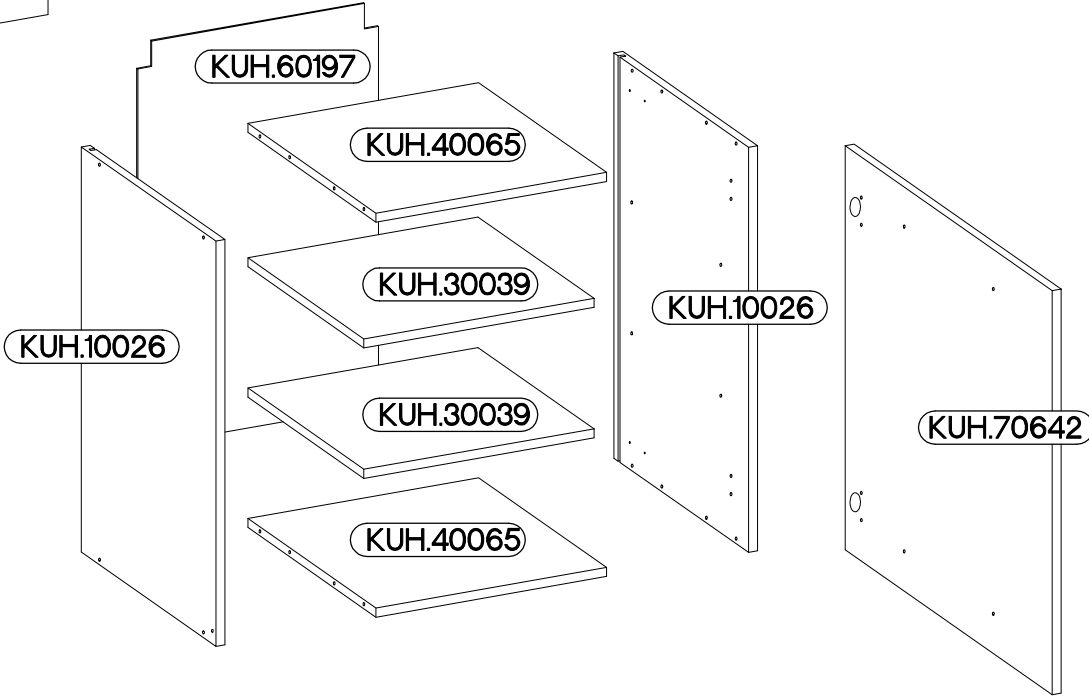

45 G-72 1F

KUH.30039
KUH.40065

Ersatzteil Nummer	Dimension
KUH.10026 x2	715x290x16
KUH.30039 x2	416x250x16
KUH.40065 x2	417x276x16
KUH.60197	713x435x2,5
KUH.70642	446x713x16

A	B	E1	HG	J	K
8	8	8	2	8	2
O	P5	P7	P8	S	U
1	4	8-10	4	1	2

ISM-KUH-02157

1

†8x30mm  A 8	†4.0x30mm  P8 4	 K 2
---	--	--

2

6,4 x 50mm

B

4

O

6,4 x 50mm

B

4

O

1

E1

4

E1

L=192mm	M4x22mm
	
S	U
1	2