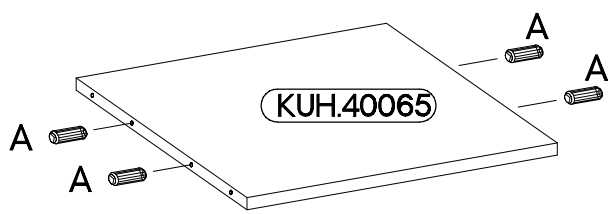

45 G-72 1F

KUH.30039
KUH.40065

Ersatzteil Nummer	Dimension
KUH.10026 x2	715x290x16
KUH.30039 x2	416x250x16
KUH.40065 x2	417x276x16
KUH.60197	713x435x2,5
KUH.70642	446x713x16

A	B	E1	HG	J	K
8	8	8	2	8	2
O	P5	P7	P8	S	U
1	4	8-10	4	1	2

ISM-KUH-02157

1

†8x30mm  A 8	†4.0x30mm  P8 4	 K 2
---	--	--

2

6,4 x 50mm

B

4

O

6,4 x 50mm

B

4

O

1

E1

4

E1

L=192mm	M4x22mm
	
S	U
1	2