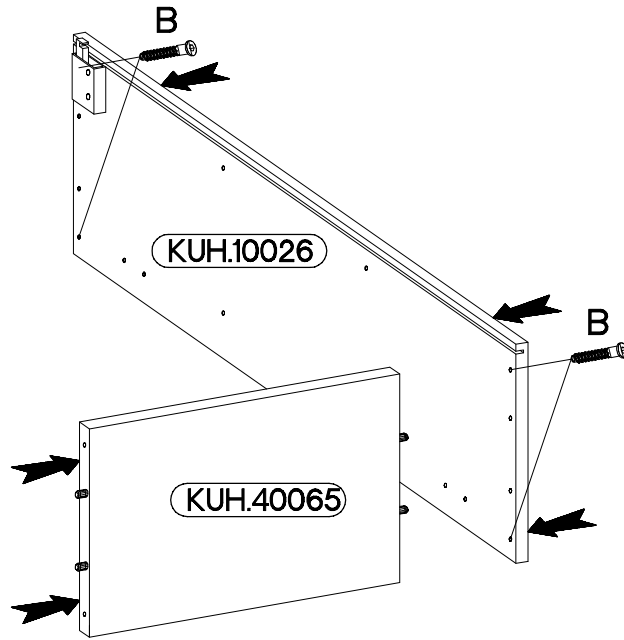

KUH.10026

KUH.40065