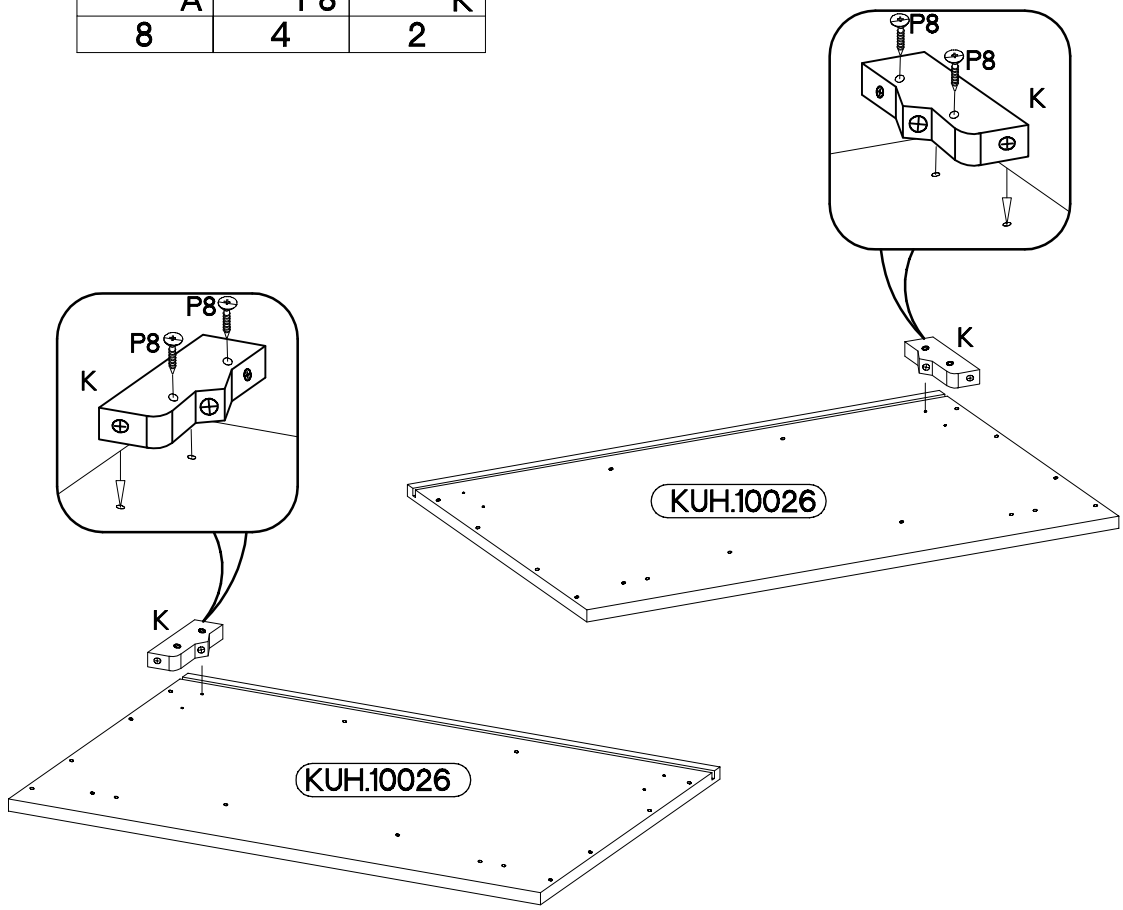

45 G-72 1F

KUH.30039
KUH.40065

Ersatzteil Nummer	Dimension
KUH.10026 x2	715x290x16
KUH.30039 x2	416x250x16
KUH.40065 x2	417x276x16
KUH.60197	713x435x2,5
KUH.70642	446x713x16

A	B	E1	HG	J	K
8	8	8	2	8	2
O	P5	P7	P8	S	U
1	4	8-10	4	1	2

ISM-KUH-02157

1

†8x30mm  A 8	†4.0x30mm  P8 4	 K 2
---	--	--

2

6,4 x 50mm

B

4

O

6,4 x 50mm

B

4

O

1

E1

4

E1

L=192mm	M4x22mm
	
S	U
1	2